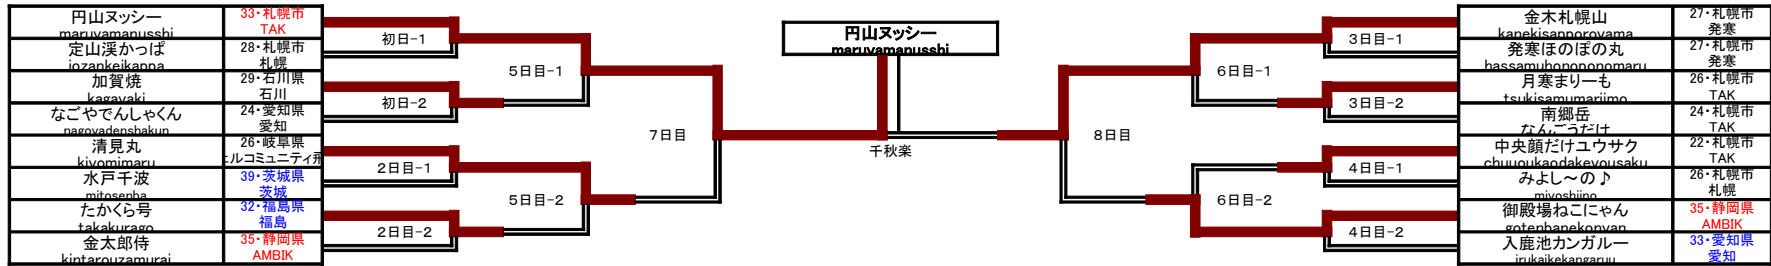

十両(5番相撲)

位置	しこ名(力士の名前) かな	年齢・出身 (部屋)	1	2	3	4	5	6	7	8	9	合計	位置	しこ名(力士の名前) かな	年齢・出身 (部屋)	1	2	3	4	5	6	7	8	9	合計
十両1	ファイヤー西区 firenishiku	21・愛知県 愛知	●	●	ヤ	●	ヤ	○	ヤ	●	ヤ	1勝4敗★	十両1	あいち山 aichiyama	22・愛知県 愛知	●	●	ヤ	○	ヤ	○	○	ヤ	ヤ	3勝2敗☆
十両2	高尾さん takaasan	37・東京都 春日部	ヤ	○	○	ヤ	○	○	○	○	ヤ	5勝0敗 ☆十両優勝	十両2	ヨット丸 vottomaru	39・神奈川県 神奈川	ヤ	●	ヤ	○	●	ヤ	○	○	●	2勝3敗★
十両3	湘南トカゲ svonantokage	36・神奈川県 神奈川	○	ヤ	●	○	ヤ	●	ヤ	ヤ	●	2勝3敗★	十両3	あそストロベリーちゃん asostrawberrychan	29・熊本県 西原村	○	ヤ	●	●	ヤ	○	ヤ	●	○	3勝3敗☆
十両4	なごやぎざぎざ山 nagoyagizazayama	23・愛知県 愛知	ヤ	●	○	ヤ	○	○	ヤ	○	ヤ	4勝1敗☆	十両4	山鼻スノー丸 yamahanasnowmaru	23・札幌市 TAK	ヤ	○	ヤ	●	●	ヤ	●	●	ヤ	1勝4敗★
十両5	愛知4とるるちゃん aichi4toruruchan	20・愛知県 愛知	○	ヤ	○	ヤ	●	ヤ	●	ヤ	○	3勝2敗☆	十両5	おし山こもり osiyamakomori	28・熊本県 西原村	●	ヤ	●	ヤ	○	ヤ	○	○	ヤ	2勝3敗★
十両6	山鼻中央図書館 yamahanachuutosyokan	25・札幌市 TAK	ヤ	○	●	ヤ	○	●	ヤ	●	ヤ	2勝3敗★	十両6	美瑛五輪の山 bieisorinoyama	23・美瑛町 TAK	ヤ	○	ヤ	●	ヤ	●	●	ヤ	○	2勝3敗★
十両7	芦別タンゴ郎 asibetsutangurou	31・芦別市 芦別	○	ヤ	○	ヤ	●	ヤ	●	○	ヤ	3勝2敗☆	十両7	江ノ電丸 enodenmaru	36・神奈川県 神奈川	●	ヤ	ヤ	○	ヤ	●	○	○	ヤ	3勝2敗☆

※休場・引退力士が出た事で力士数が端数となったため、規定によりあそストロベリーちゃんは6日間の出場となりました

幕下トーナメント(1勝すると十両昇進)

幕内最高優勝【前頭10】高畑不動明王式神斬鬼式(38) 東京都出身 ほぼピン部屋 2回目 親方:村田コレクション様
十両優勝:高尾さん(37)東京都出身 春日部部屋 2回目 親方:KOTOBUKI様

残念ながら今回、本場所進出者決定トーナメントで引退した元幕内力士。
 該当無し