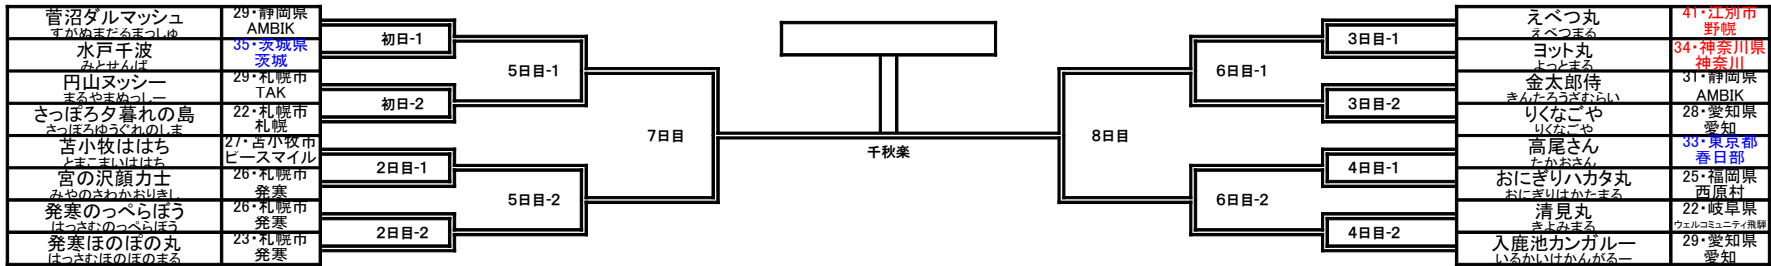

Table with 14 columns: 位置, しこ名(力士の名前), 年齢・出身(部屋), 1, 2, 3, 4, 5, 6, 7, 8, 9, 合計. Rows include 江ノ電丸, 加賀焼, こおりやまななちゃん, あそゴールデンオロチ, たかくら号, マチコデラックス発寒の山, 厚別茶色の塔.

Table with 14 columns: 位置, しこ名(力士の名前), 年齢・出身(部屋), 1, 2, 3, 4, 5, 6, 7, 8, 9, 合計. Rows include 芦別タンゴ郎, 篠路の星, 夢の富士娘, 西岡艦隊, 東屯田蟹, 小幌の赤い熊蜂, 西原サイリウ.

幕下トーナメント

残念ながら今回、本場所進出者決定トーナメントで引退した元幕内力士。

札幌ま顔丸(25)札幌市【発寒】

以下の力士は7月上旬の本場所進出者決定トーナメントで本場所を目指します。

Large table listing力士 names, their hometowns, and tournament results. Sections include 決勝進出(三段目), 準決勝・2回戦進出(序二段), 初参加未勝利(序の口), and 次回初戦負けると引退(前相撲).