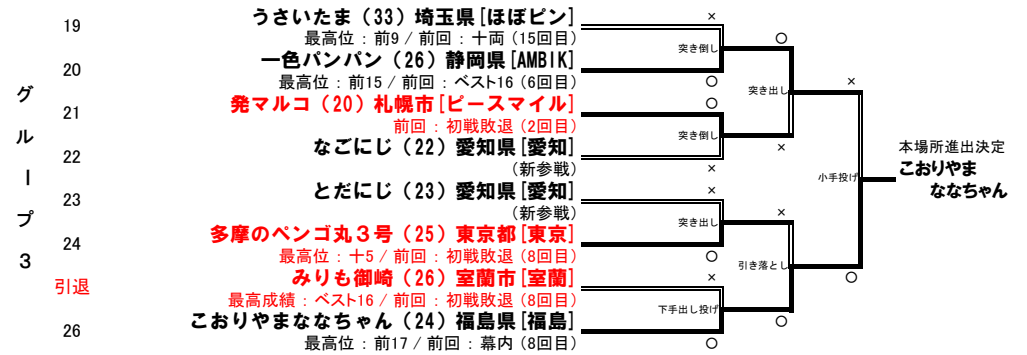

牛乳パックで紙相撲 平成27年11月-12月場所 本場所進出者決定トーナメント グループ1~4

しこ名 (年齢) 出身 [部屋]
最高位(最高成績) / 前回成績 (トーナメント出場回数)
(赤字の力士は、今回初戦敗退すると引退となります。)

しこ名 (年齢) 出身 [部屋]
最高位(最高成績) / 前回成績 (トーナメント出場回数)
(赤字の力士は、今回初戦敗退すると引退となります。)