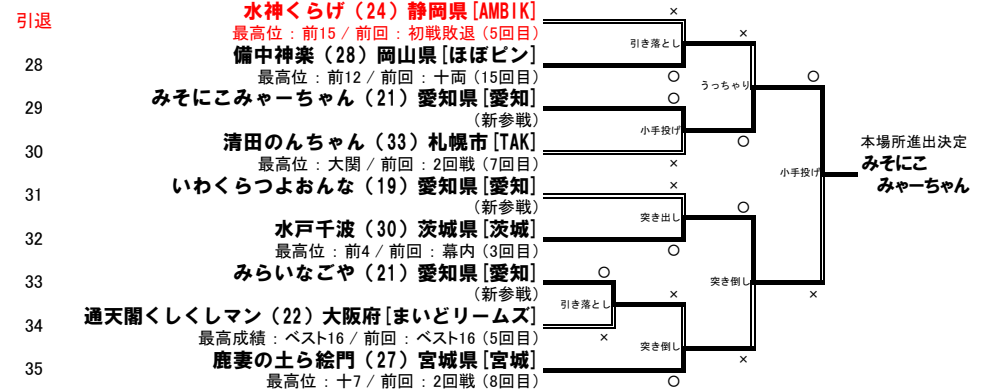

再

再

新

新

	入鹿池カンガルー いるかいかんがるー
	<しこ名の由来> 愛知県犬山市にある人工の農業用ため池から。カンガルーはその風貌から。
	<得意技、特徴> 突き押し
24才・愛知県（愛知）	

十
両
6

	菅沼ダルマツシュ すがぬまだるまっしゅ
	<しこ名の由来> 小山町にある菅沼地区から
	<得意技、特徴> どっしり構える
24才・静岡県（AM）	

再

新

	不二ノ鶯 ふじのとび
	<しこ名の由来> 春日井市にある不二町より。鶯は力士の風貌から。
	<得意技、特徴> 突き押し
23才・愛知県（愛知）	

十
両
7

	大谷地やん おおやちゃん
	<しこ名の由来> 札幌市厚別区にある地名から
	<得意技、特徴> 回りながら押す
26才・札幌市（札幌）	

再

牛乳パックで紙相撲 平成27年11月-12月場所 本場所進出者決定トーナメント グループ1~4

しこ名 (年齢) 出身 [部屋]
 最高位(最高成績) / 前回成績 (トーナメント出場回数)
 (赤字の力士は、今回初戦敗退すると引退となります。)

しこ名 (年齢) 出身 [部屋]
 最高位(最高成績) / 前回成績 (トーナメント出場回数)
 (赤字の力士は、今回初戦敗退すると引退となります。)

牛乳パックで紙相撲 平成27年11月-12月場所 本場所進出者決定トーナメント グループ5~8

しご名 (年齢) 出身 [部屋]
 最高位(最高成績) / 前回成績 (トーナメント出場回数)
 (赤字の力士は、今回初戦敗退すると引退となります。)

1回戦 | 2回戦 | グループ準決勝 | グループ決勝