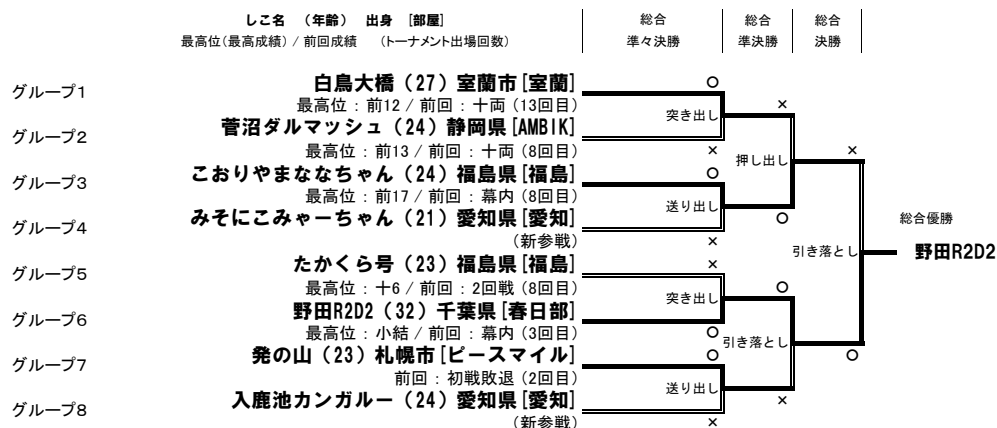

牛乳パックで紙相撲 平成27年11月-12月場所 本場所進出者決定トーナメント 総合順位決定戦

最終成績

優勝	野田R2D2 (32) 千葉県[春日部]
2位	こおりやまなちゃん (24) 福島県[福島]
3位	発の山 (23) 札幌市[ピースマイル]
4位	白鳥大橋 (27) 室蘭市[室蘭]
5位	たかくら号 (23) 福島県[福島]
6位	みそにこみゃーちゃん (21) 愛知県[愛知]
7位	入鹿池カンガルー (24) 愛知県[愛知]
8位	菅沼ダルマツシュ (24) 静岡県[AMBIK]
9位	不二ノ鳶 (23) 愛知県[愛知] バトルロイヤル枠
10位	大谷地ゃん (26) 札幌市[札幌] バトルロイヤル枠