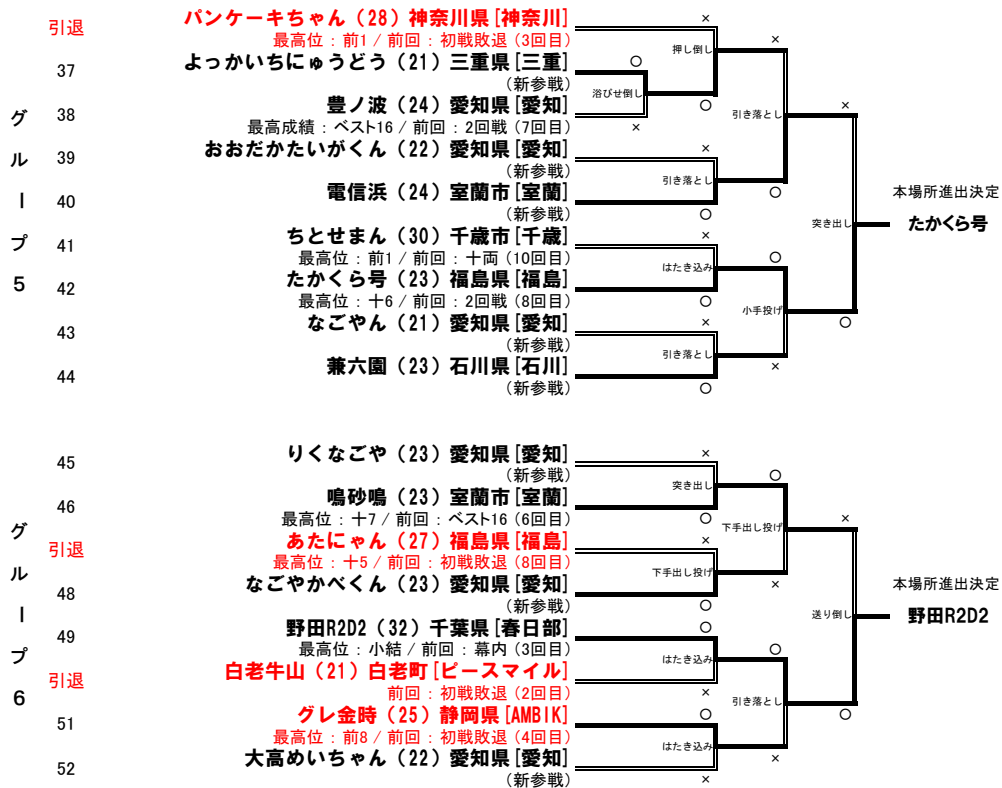

牛乳パックで紙相撲 平成27年11月-12月場所 本場所進出者決定トーナメント グループ5~8

しご名 (年齢) 出身 [部屋]
最高位(最高成績) / 前回成績 (トーナメント出場回数)
(赤字の力士は、今回初戦敗退すると引退となります。)

1回戦 | 2回戦 | グループ準決勝 | グループ決勝

しご名 (年齢) 出身 [部屋]
最高位(最高成績) / 前回成績 (トーナメント出場回数)
(赤字の力士は、今回初戦敗退すると引退となります。)

1回戦 | 2回戦 | グループ準決勝 | グループ決勝