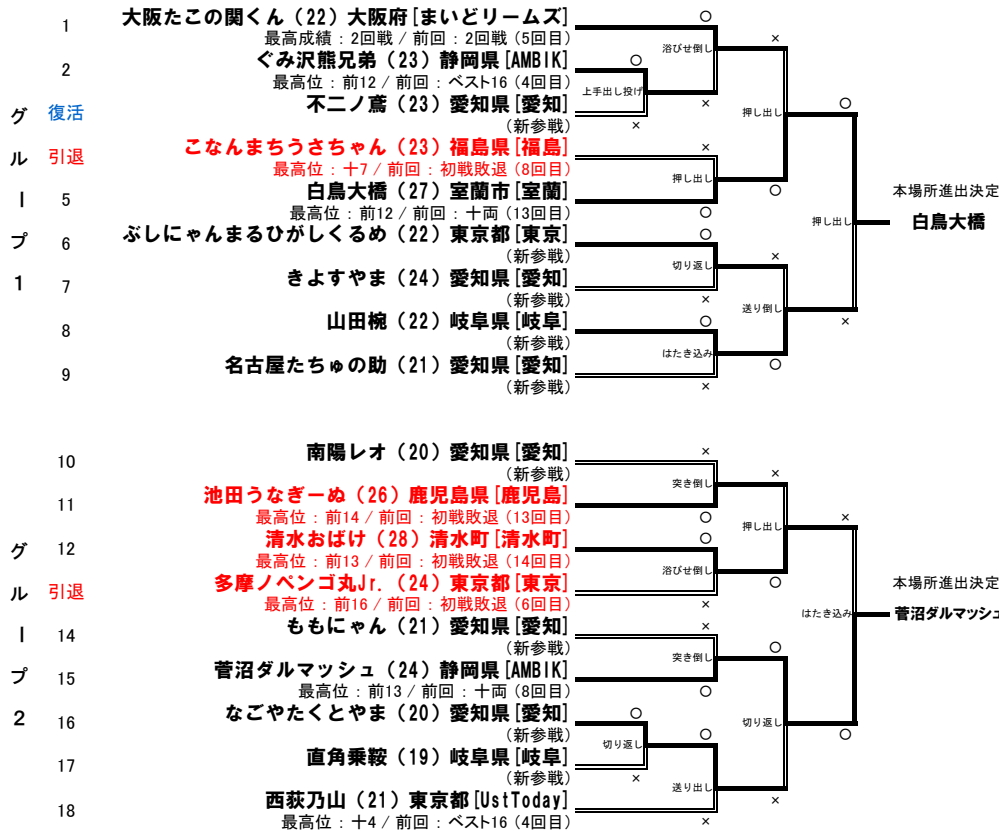

牛乳パックで紙相撲 平成27年11月-12月場所 本場所進出者決定トーナメント グループ1~4

しこ名 (年齢) 出身 [部屋]
最高位(最高成績) / 前回成績 (トーナメント出場回数)
(赤字の力士は、今回初戦敗退すると引退となります。)

しこ名 (年齢) 出身 [部屋]
最高位(最高成績) / 前回成績 (トーナメント出場回数)
(赤字の力士は、今回初戦敗退すると引退となります。)