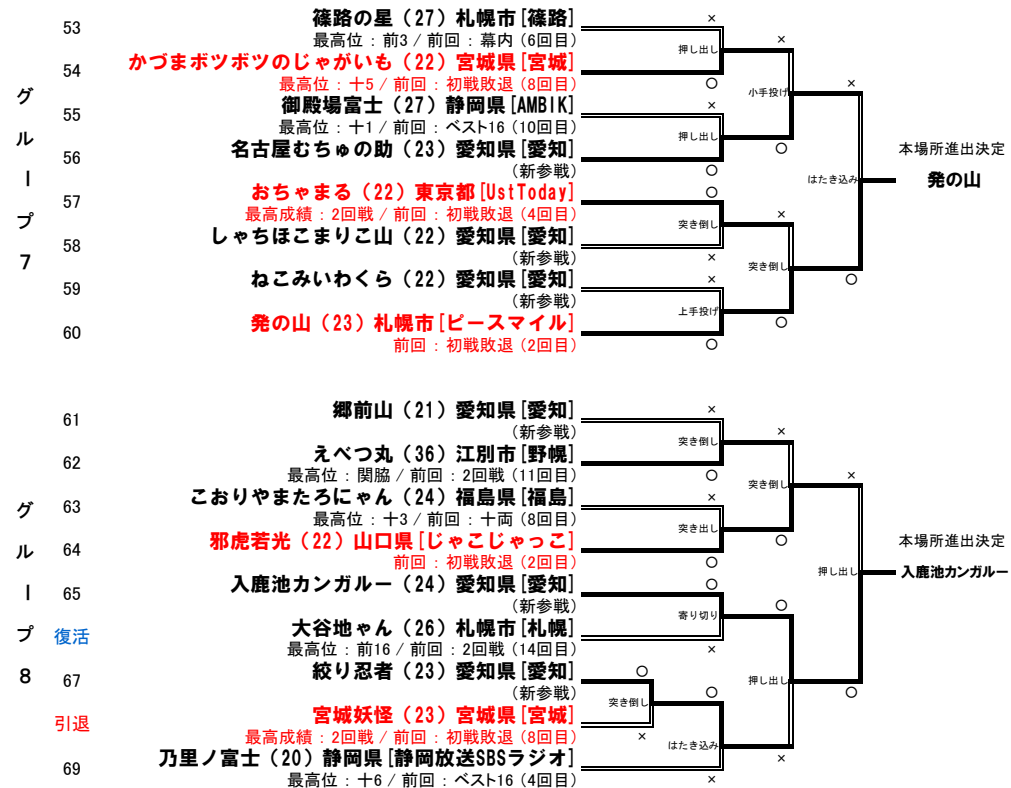

牛乳パックで紙相撲 平成27年11月-12月場所 本場所進出者決定トーナメント グループ5~8

しご名 (年齢) 出身 [部屋]
最高位(最高成績) / 前回成績 (トーナメント出場回数)
(赤字の力士は、今回初戦敗退すると引退となります。)

1回戦 | 2回戦 | グループ準決勝 | グループ決勝

しご名 (年齢) 出身 [部屋]
最高位(最高成績) / 前回成績 (トーナメント出場回数)
(赤字の力士は、今回初戦敗退すると引退となります。)

1回戦 | 2回戦 | グループ準決勝 | グループ決勝